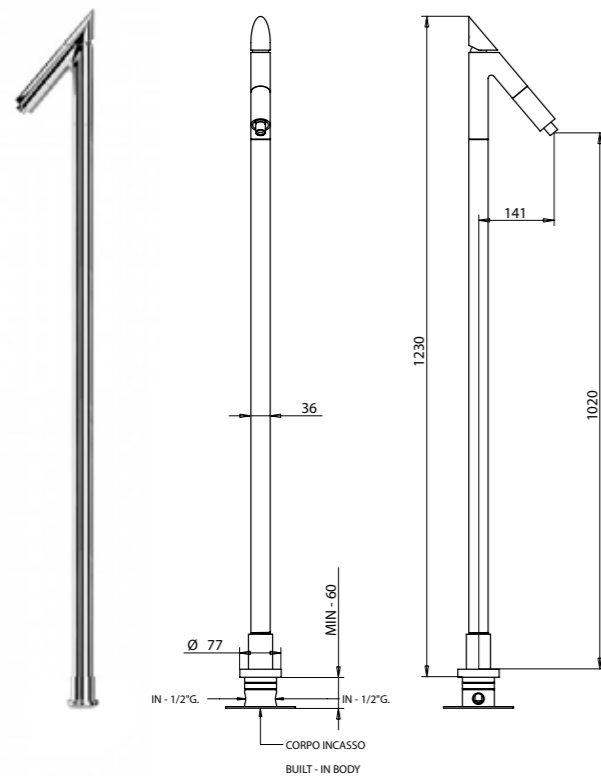

FLESSIBILE
FLEXIBLE

DOCCETTA
HANDSHOWER

DEVIATORE
DIVERTER

41533

Miscelatore lavabo da pavimento. Floor mounted basin mixer.

ARTICOLO COMPLETO / COMPLETE ITEM

41533CR00 CR

PARTE INCASSO BUILT-IN PART