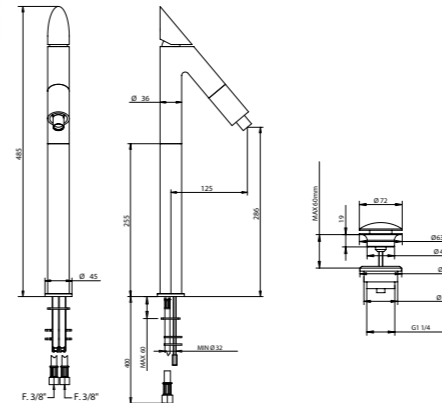

ARTICOLO COMPLETO / COMPLETE ITEM

41532CR25	CR
41532BI25	BI
41532NE25	NE
41532LI25	LI
41532RS25	RS
41532SB25	SB
41532SS25	SS

ACCESSORI / ACCESSORIES

935CR25

RICAMBI / SPARE PARTS

9818

9977CR

ACCESSORI E RICAMBI / ACCESSORIES AND SPARE PARTS

PROLUNGA
MIXER EXTENSION

CARTUCCIA E VITONE
CARTRIDGE AND MECHANISM

AERATORE
AERATOR

FLESSIBILE
FLEXIBLE

DOCCETTA
HANDSHOWER

DEVIATORE
DIVERTER