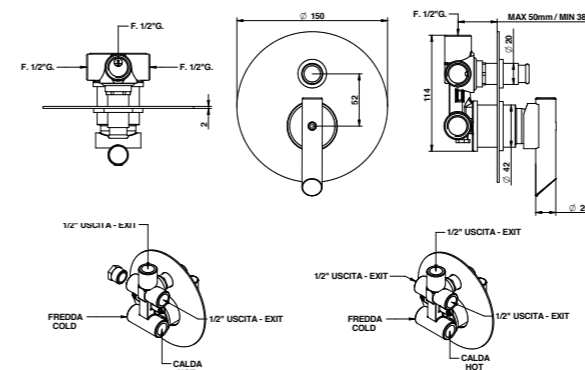

RICAMBI / SPARE PARTS

	9813
--	------

FINITURE E COLORI / FINISHES AND COLOURS

41529

Miscelatore incasso con deviatore automatico a due uscite. Built-in mixer with 2 way automatic diverter.

ARTICOLO COMPLETO / COMPLETE ITEM