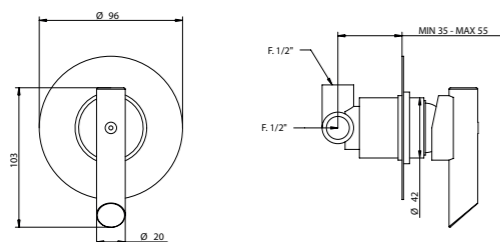

41524

Miscelatore incasso. Built-in mixer.